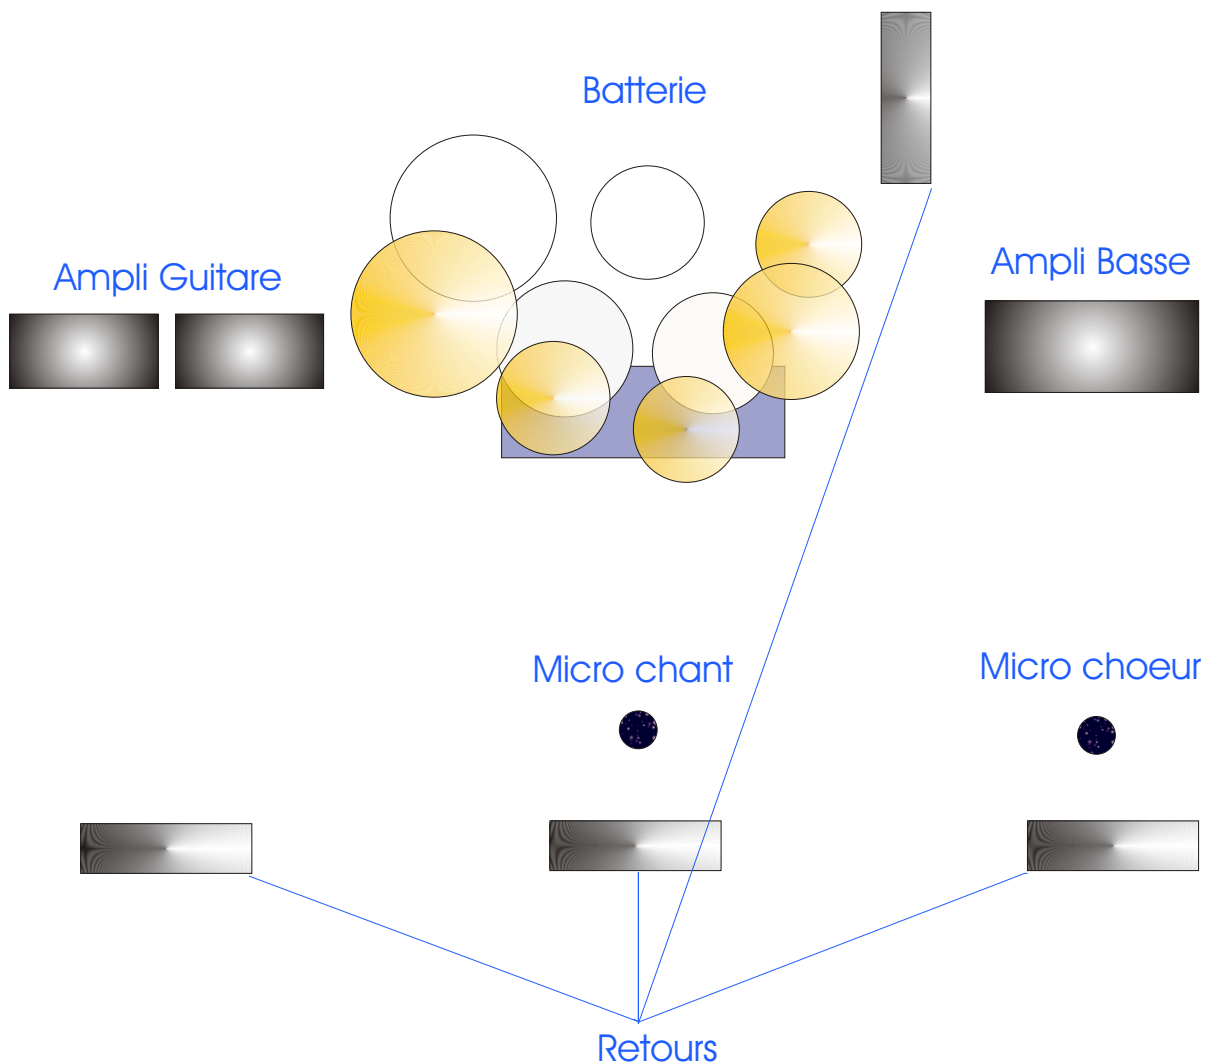

# Pure Malt

Rock Français !

## Plan de scène

Amplification guitare : Combo Johnson 50 Watts + tête Marshall sur baffle 2 x 12"

Batterie : Six fûts avec 4 cymbales + charley

Amplification basse : tête Marshall JCM 800 sur baffle

Micro chant et choeurs : 2 pieds perches

Retour par bords de pieds pour tous les membres du groupe.